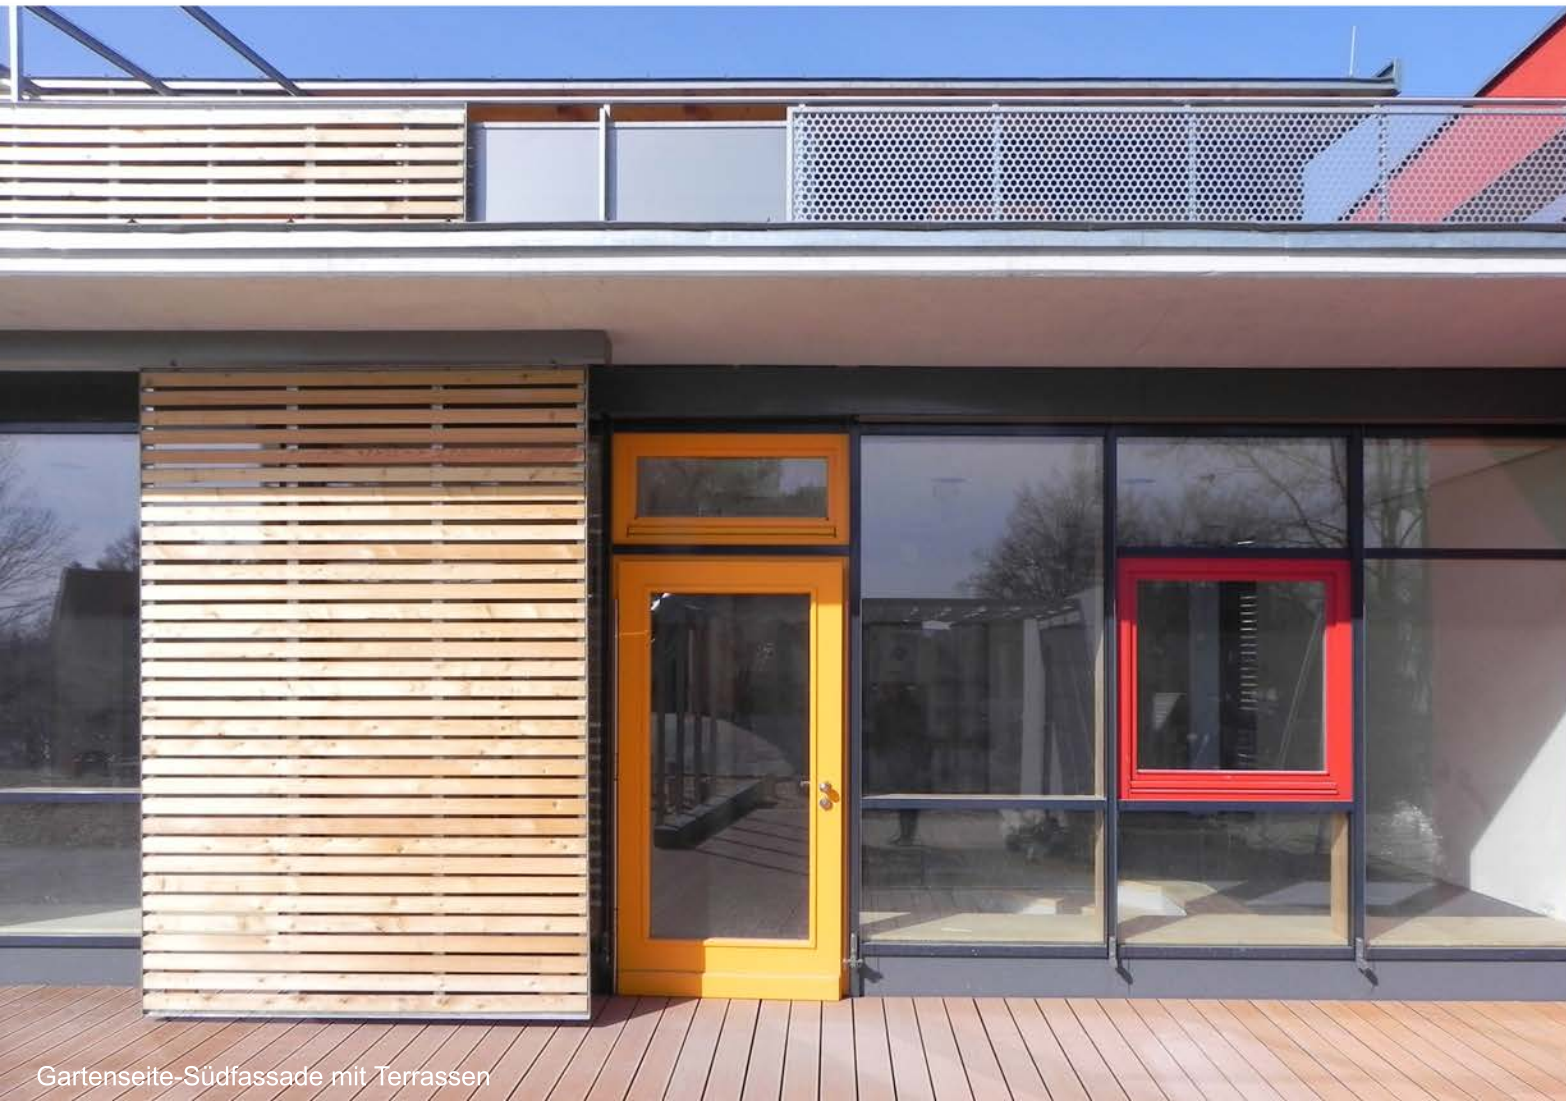

plankoepfe nuernberg

Raimund Wölfel, Architekturbüro
Telefon: 0911 - 3651833 www.plankoepfe.de

Straßenseite

Pergola

von Süd-Ost

Gartenseite-Südfassade mit Terrassen

Neubau einer Kindertagesstätte
mit 2 gruppigem Kindergarten
im Erdgeschoss
und 2 gruppiger Kinderkrippe
im Obergeschoss

Hauchstraße 30
Nürnberg

für 50 Kindergartenkinder
und
24 Kinderkrippenkinder

Skellettkonstruktion

2009 - 2011